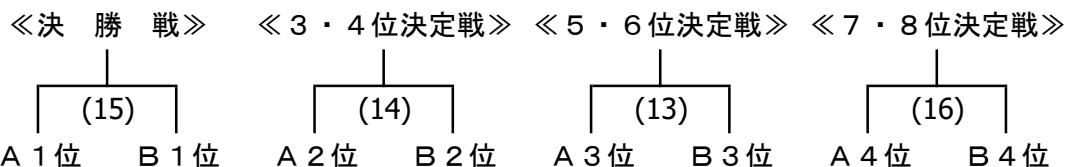

第29回東日本高校選抜アイスホッケー大会日光大会競技日程

【リーグ戦】

《Aブロック》

	埼玉栄	東北	八戸工大一	東京都高体連選抜	勝	分	負	勝点	得点	失点	差	順位
埼玉栄		(1)	(6)	(9)								
東北			(10)	(5)								
八戸工大一				(2)								
東京都高体連選抜												

《Bブロック》

	武相	日光明峰	長野県選抜	水戸啓明	勝	分	負	勝点	得点	失点	差	順位
武相		(7)	(12)	(3)								
日光明峰			(4)	(11)								
長野県選抜				(8)								
水戸啓明												

【順位決定戦】

【競技スケジュール】

No	月日	曜	時間	試合区分	対戦チーム				当番チーム
					チーム名	控室	チーム名	控室	
1	4/1	(火)	09:00	リーグA	埼玉栄	A	東京都高体連選抜	C	日光明峰
2	4/1	(火)	10:50	リーグA	東北	B	八戸工大一	D	水戸啓明
3	4/1	(火)	12:40	リーグB	日光明峰	A	長野県選抜	C	八戸工大一
4	4/1	(火)	14:30	リーグB	武相	B	水戸啓明	D	埼玉栄
5	4/1	(火)	16:20	リーグA	東北	A	東京都高体連選抜	C	武相
6	4/1	(火)	18:10	リーグA	埼玉栄	B	八戸工大一	D	東北
7	4/2	(水)	09:00	リーグB	武相	A	日光明峰	C	東北
8	4/2	(水)	10:50	リーグB	長野県選抜	B	水戸啓明	D	東京都高体連選抜
9	4/2	(水)	12:40	リーグA	埼玉栄	A	東北	C	長野県選抜
10	4/2	(水)	14:30	リーグA	八戸工大一	B	東京都高体連選抜	D	埼玉栄
11	4/2	(水)	16:20	リーグB	武相	A	長野県選抜	C	東京都高体連選抜
12	4/2	(水)	18:10	リーグB	日光明峰	B	水戸啓明	D	八戸工大一
13	4/3	(木)	08:00	5位決定	A 3位	A	B 3位	C	B 1位
14	4/3	(木)	10:10	3位決定	A 2位	B	B 2位	D	B 4位
15	4/3	(木)	12:20	決勝	A 1位	A	B 1位	C	B 3位
16	4/3	(木)	14:30	7位決定	A 4位	B	B 4位	D	B 2位