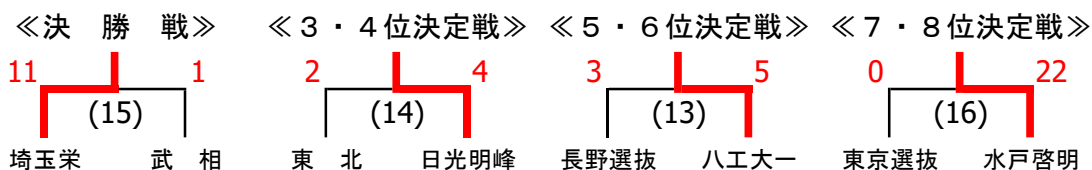

第28回東日本高校選抜アイスホッケー大会日光大会結果表

【リーグ戦】

《Aブロック》

	埼玉栄	東北	東京選抜	長野選抜	勝	分	負	勝点	得点	失点	差	順位
埼玉栄		○ 3-1	○ 24-0	○ 6-0	3	0	0	9	33	1	32	1
東北	× 1-3		○ 17-1	○ 6-1	2	0	1	6	24	5	19	2
東京選抜	× 0-24	× 1-17		× 2-17	0	0	3	0	3	58	-55	4
長野選抜	× 0-6	× 1-6	○ 17-2		1	0	2	3	18	14	4	3

《Bブロック》

	日光明峰	八工大一	武相	水戸啓明	勝	分	負	勝点	得点	失点	差	順位
日光明峰		○ 4-2	× 1-4	○ 3-1	2	0	1	6	8	7	1	2
八工大一	× 2-4		× 5-6	○ 2-1	1	0	2	3	9	11	-2	3
武相	○ 4-1	○ 6-5		× 3-5	2	0	1	6	13	11	2	1
水戸啓明	× 1-3	× 1-2	○ 5-3		1	0	2	3	7	8	-1	4

【順位決定戦】

【最終順位】

優勝	埼玉栄
準優勝	武相
第3位	日光明峰
第4位	東北
第5位	八戸工大一
第6位	長野県選抜
第7位	水戸啓明
第8位	東京都高体連選抜