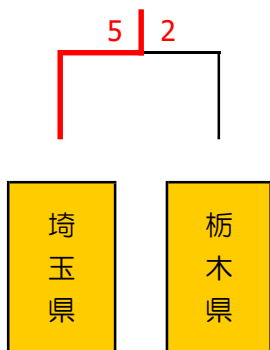

第78回国民スポーツ大会冬季大会関東ブロック大会結果

【少年男子】

◆Aグループ

◆Bグループ

	群馬県	東京都	山梨県	勝点	得点	失点	得失差	順位
群馬県		● 0-16	△ 3-3	1	3	19	-16	3
東京都	○ 16-0		○ 14-0	6	30	0	30	1
山梨県	△ 3-3	● 0-14		1	3	17	-14	2

◆確定戦

◆代表決定戦

【成年男子】

◆Aグループ

	山梨県	群馬県	神奈川県	勝点	得点	失点	得失差	順位
山梨県		● 2-7	● 1-14	0	3	21	-18	3
群馬県	○ 7-2		● 3-8	3	10	10	0	2
神奈川県	○ 14-1	○ 8-3		6	22	4	18	1

◆Bグループ

	千葉県	茨城県	栃木県	勝点	得点	失点	得失差	順位
千葉県		△ 4-4	● 0-8	1	4	12	-8	3
茨城県	△ 4-4		● 0-4	1	4	8	-4	2
栃木県	○ 8-0	○ 4-0		6	12	0	12	1