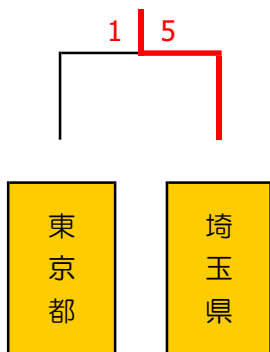

第78回国民スポーツ大会冬季大会関東ブロック大会結果

【少年男子】

◆Aグループ

◆Bグループ

	群馬県	東京都	山梨県	勝点	得点	失点	得失差	順位
群馬県		● 0-16	△ 3-3	1	3	19	-16	3
東京都	○ 16-0		○ 14-0	6	30	0	30	1
山梨県	△ 3-3	● 0-14		1	3	17	-14	2

◆確定戦

◆代表決定戦

【成年男子】

◆Aグループ

	山梨県	群馬県	神奈川県	勝点	得点	失点	得失差	順位
山梨県		● 2-7	● 1-14	0	3	21	-18	3
群馬県	○ 7-2		● 3-8	3	10	10	0	2
神奈川県	○ 14-1	○ 8-3		6	22	4	18	1

◆Bグループ

	千葉県	茨城県	栃木県	勝点	得点	失点	得失差	順位
千葉県		△ 4-4	● 0-8	1	4	12	-8	3
茨城県	△ 4-4		● 0-4	1	4	8	-4	2
栃木県	○ 8-0	○ 4-0		6	12	0	12	1

◆確定戦

◆代表決定戦