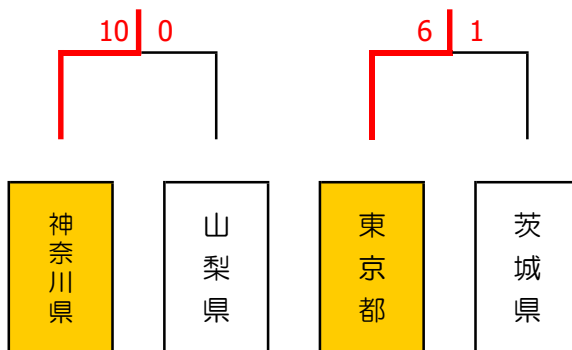

第78回国民スポーツ大会冬季大会関東ブロック大会結果

【少年男子】

◆Aグループ

◆Bグループ

	群馬県	東京都	山梨県	勝点	得点	失点	得失差	順位
群馬県		● 0-16	△ 3-3	1	3	19	-16	3
東京都	○ 16-0		○ 14-0	6	30	0	30	1
山梨県	△ 3-3	● 0-14		1	3	17	-14	2

◆確定戦

◆代表決定戦

【成年男子】

◆Aグループ

	山梨県	群馬県	神奈川県	勝点	得点	失点	得失差	順位
山梨県		● 2-7	● 1-14	0	3	21	-18	3
群馬県	○ 7-2		● 3-8	3	10	10	0	2
神奈川県	○ 14-1	○ 8-3		6	22	4	18	1

◆Bグループ

	千葉県	茨城県	栃木県	勝点	得点	失点	得失差	順位
千葉県		△ 4-4	● 0-8	1	4	12	-8	3
茨城県	△ 4-4		● 0-4	1	4	8	-4	2
栃木県	○ 8-0	○ 4-0		6	12	0	12	1

◆確定戦

◆代表決定戦