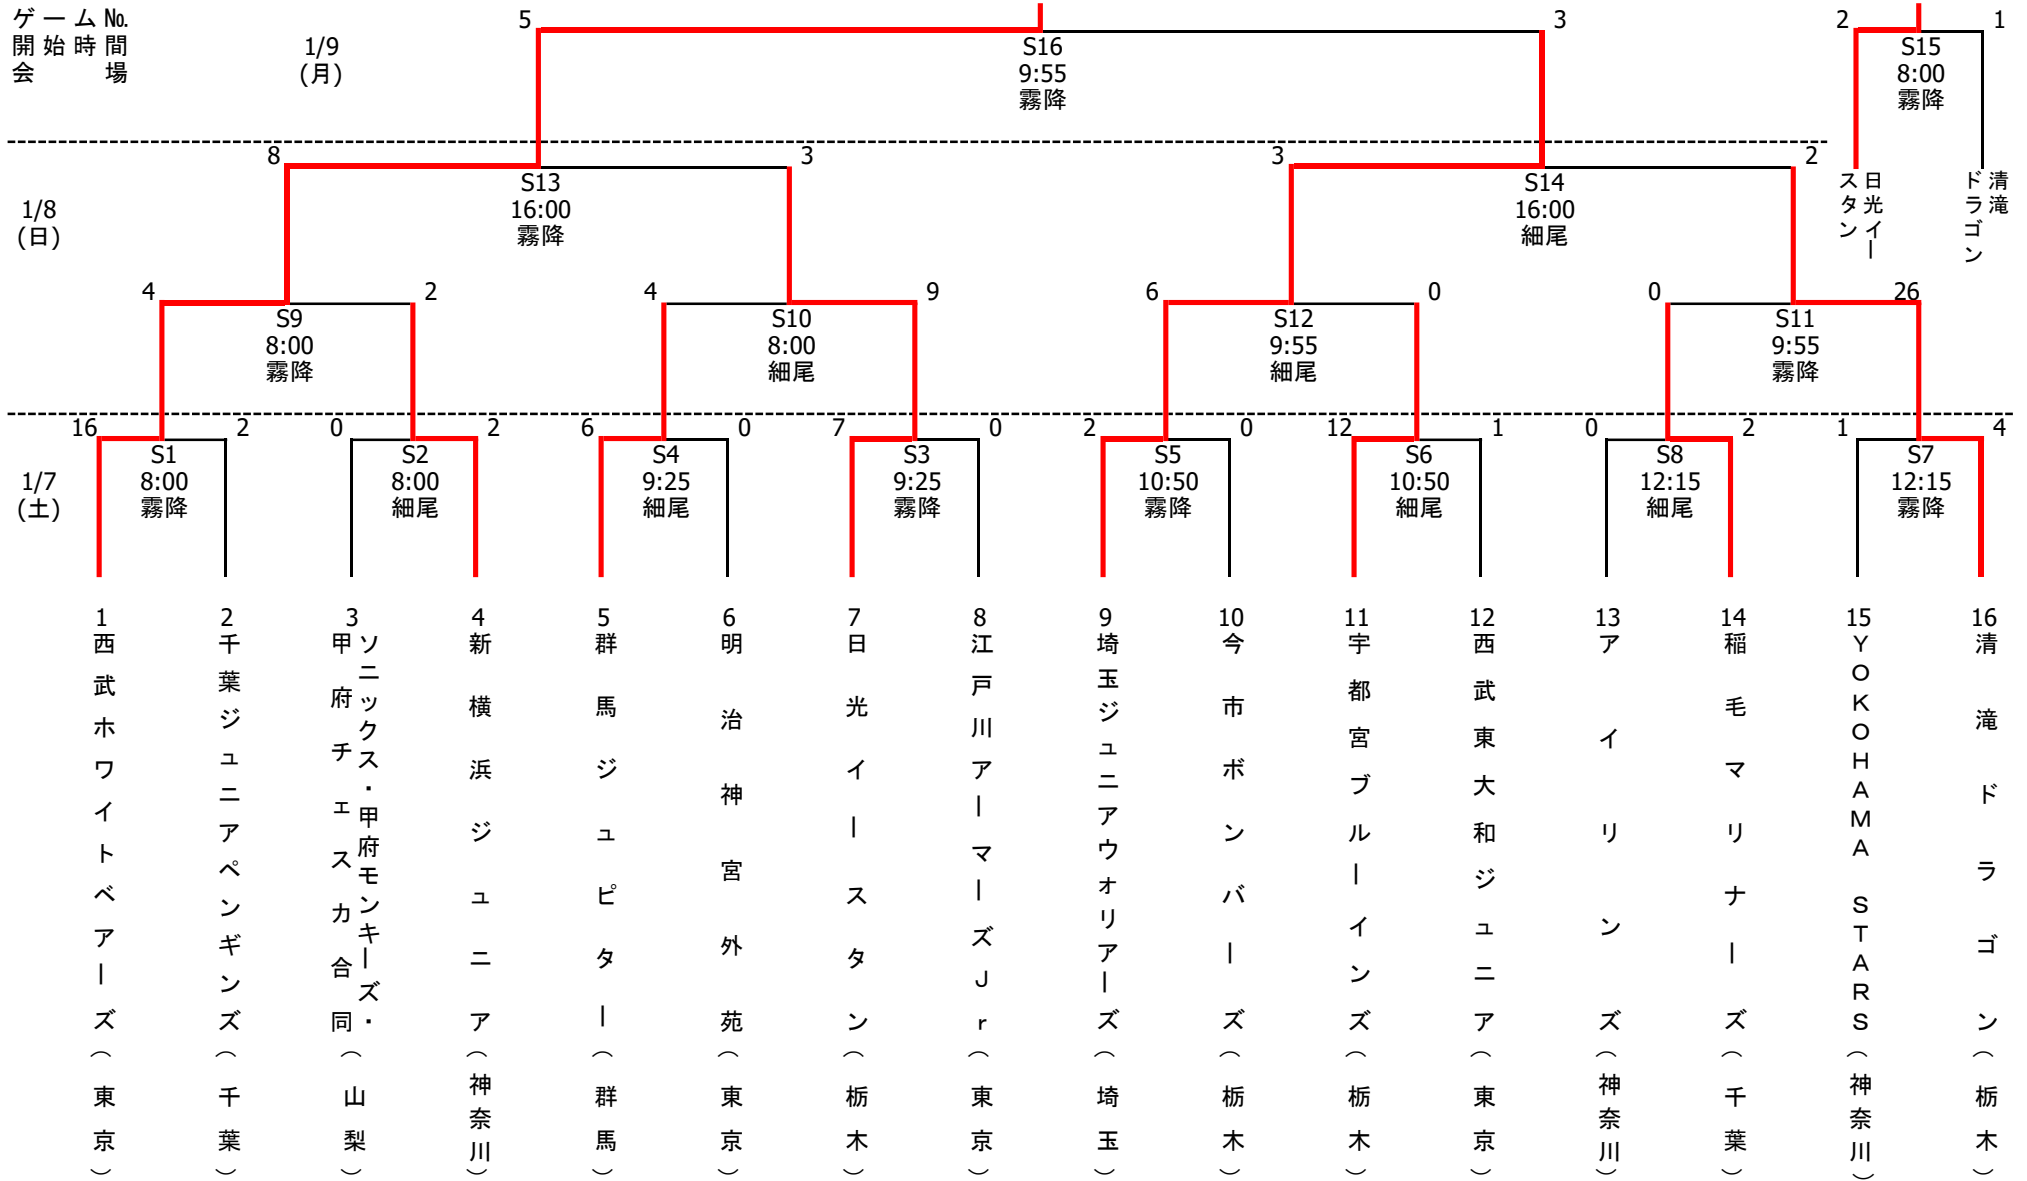

# 第48回関東少年アイスホッケー選手権大会(小学生)組合せ

## 【競技規則・進行】

【小学生】練習：5分 競技時間：各ピリオド15分(1回戦のみ10分) インターバル：5分 延長なし PSS：あり(3名ずつ 整氷なし 片側使用) タイムアウト：あり  
 進行：練習 → 試合開始 → 第1ピリオド終了後整氷(1回戦のみ製氷なし) → 試合終了後整氷 → 練習 → 試合開始(整氷同様)