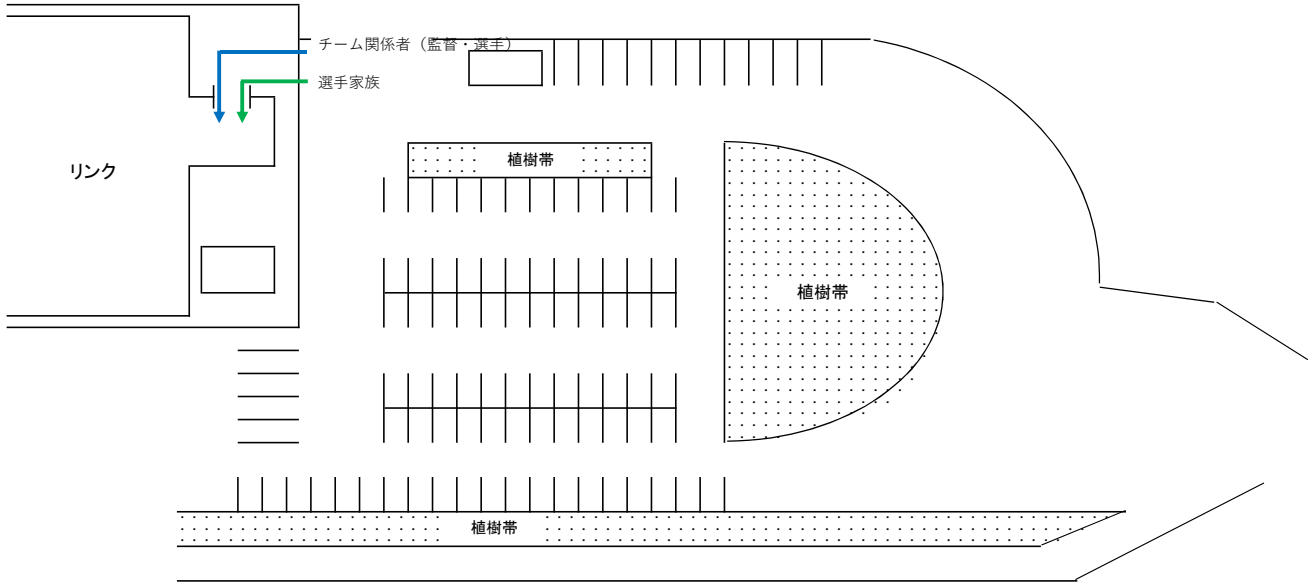

日光市細尾ドームリンク会場図

【 駐車場 】