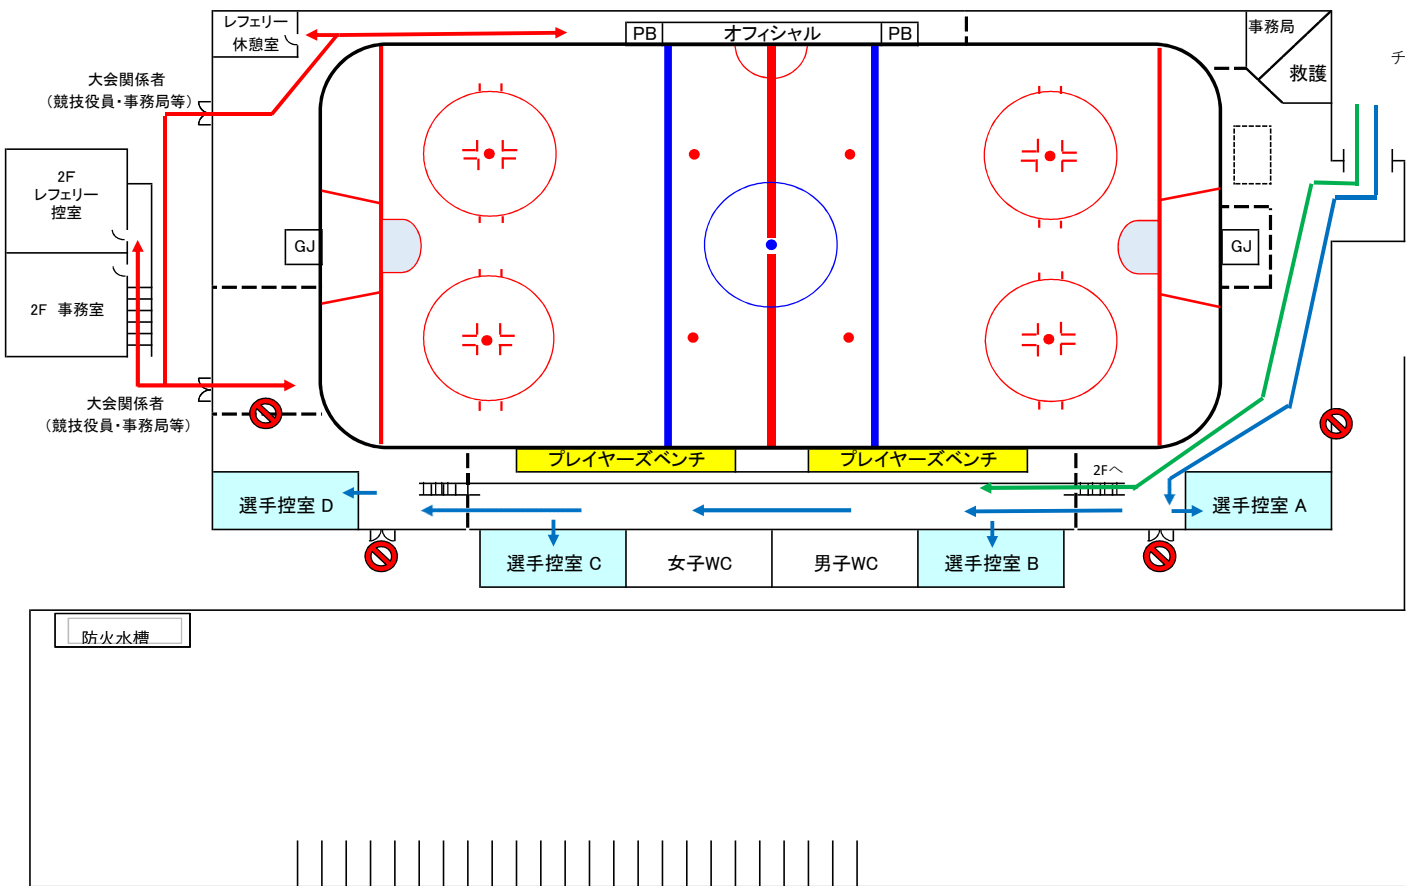

【 スケートリンク 】

— チーム関係者 — 選手家族