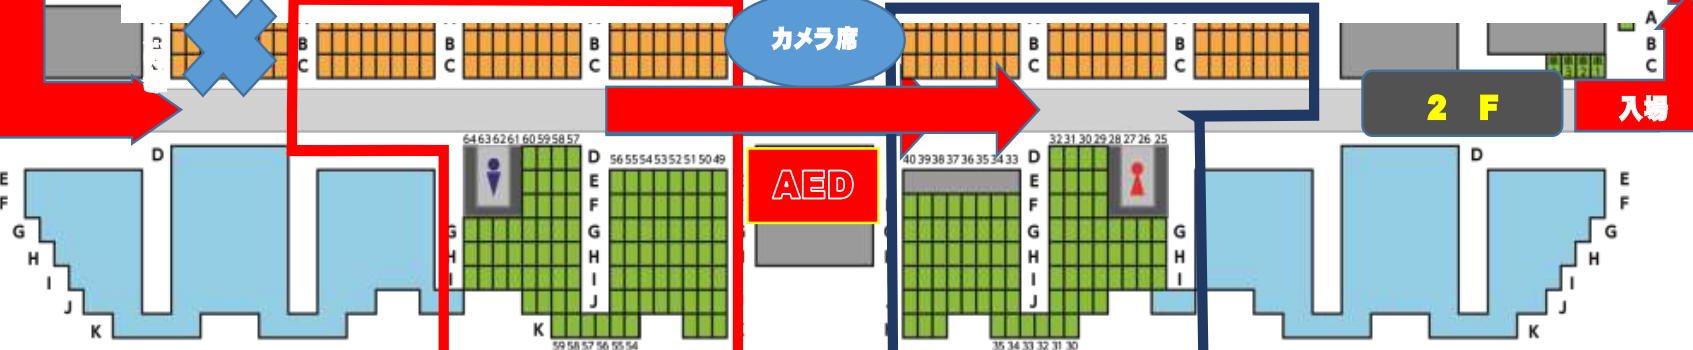

座席表

「プラオレカップ」

側

観戦者用 (11月27日28日)

「自由席」東ホーム側

Aベンチ側

Dベンチ側

「自由席」東ビジター側

ABベンチ

C/Dベンチ

カメラ席

カメラ席

2 F

入場

「自由席」西ホーム側

Bベンチ側

Cベンチ側

「自由席」西ビジター側

競技役委員・選手
スタッフ入口

観戦者入退場口

検温