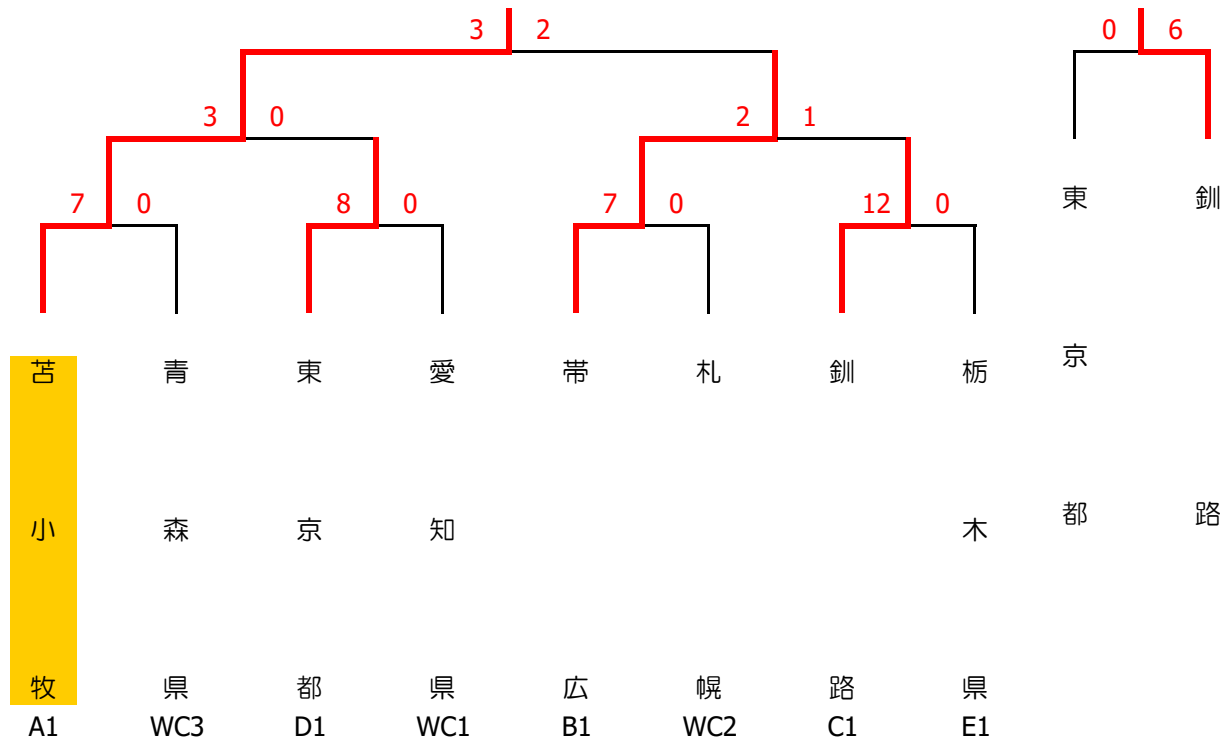

JOCジュニアオリンピックカップ大会
第14回日光杯全日本女子中学・高校生アイスホッケー大会結果

【決勝トーナメント】