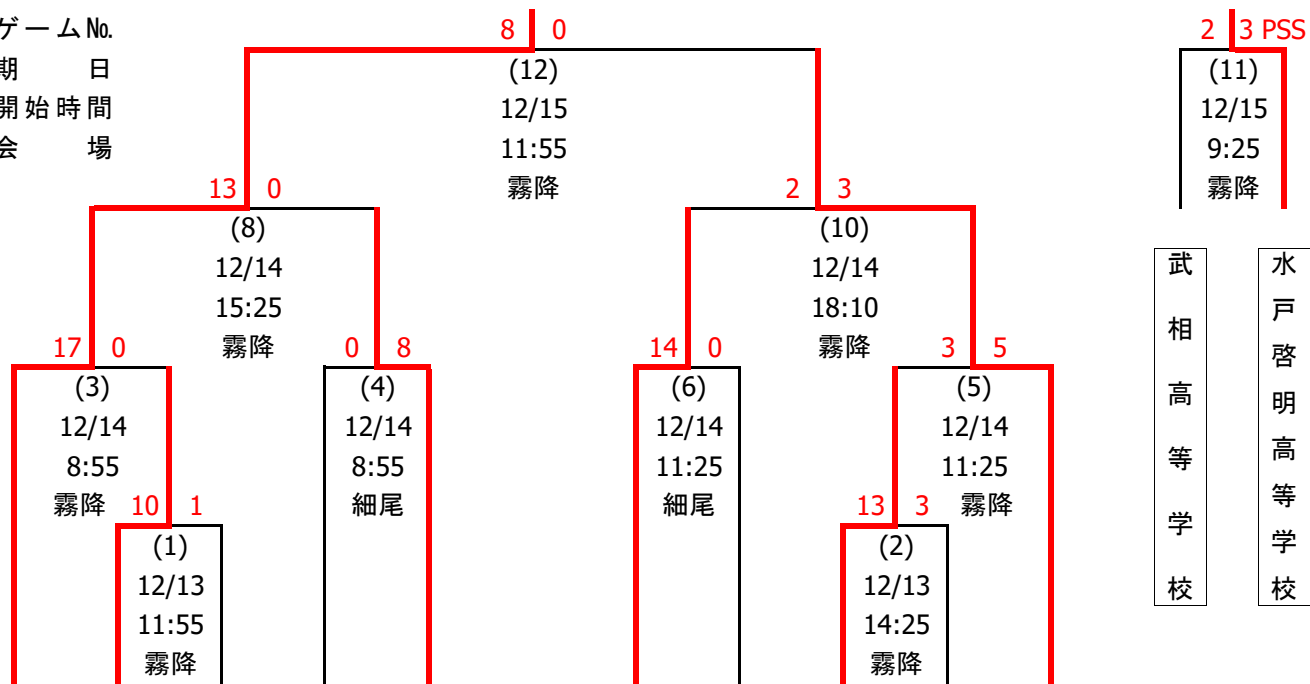

第28回関東高等学校スケート競技選手権大会（アイスホッケー競技）結果

ゲームNo.
期 日
開始時間
会 場

武相高等学校
水戸啓明高等学校

- ① 埼玉栄高等学校（埼玉県）
- ② 早稲田実業学校高等部（東京都）
- ③ 群馬県立高崎工業高等学校（群馬県）
- ④ 法政大学高等学校（東京都）
- ⑤ 武相高等学校（神奈川県）
- ⑥ 水戸啓明高等学校（茨城県）
- ⑦ 群馬県立渋川工業高等学校（群馬県）
- ⑧ 慶應義塾高等学校（神奈川県）
- ⑨ 明治大学付属中野高等学校（東京都）
- ⑩ 栃木県立日光明峰高等学校（栃木県）