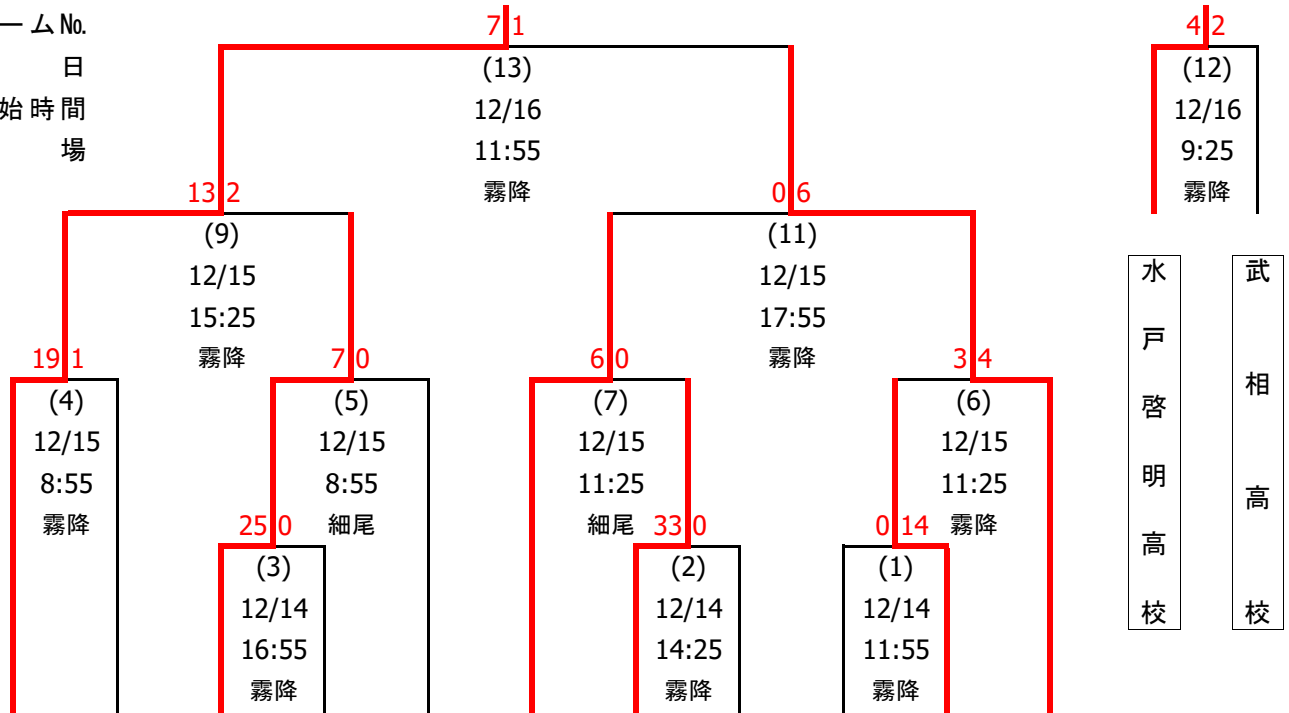

# 第27回関東高等学校スケート競技選手権大会(アイスホッケー競技)結果

ゲーム No.  
期 日  
開始時間  
会 場

- ① 埼玉栄高校 (埼玉県)
- ② 明治大学付属中野高校 (東京都)
- ③ 水戸啓明高校 (茨城県)
- ④ 法政大学高校 (東京都)
- ⑤ 早稲田実業学校高等部 (東京都)
- ⑥ 武相高校 (神奈川県)
- ⑦ 群馬県立高崎工業高校 (群馬県)
- ⑧ 東京都市大学付属高校 (東京都)
- ⑨ 群馬県立渋川工業高校 (群馬県)
- ⑩ 慶應義塾高校 (神奈川県)
- ⑪ 栃木県立日光明峰高校 (栃木県)