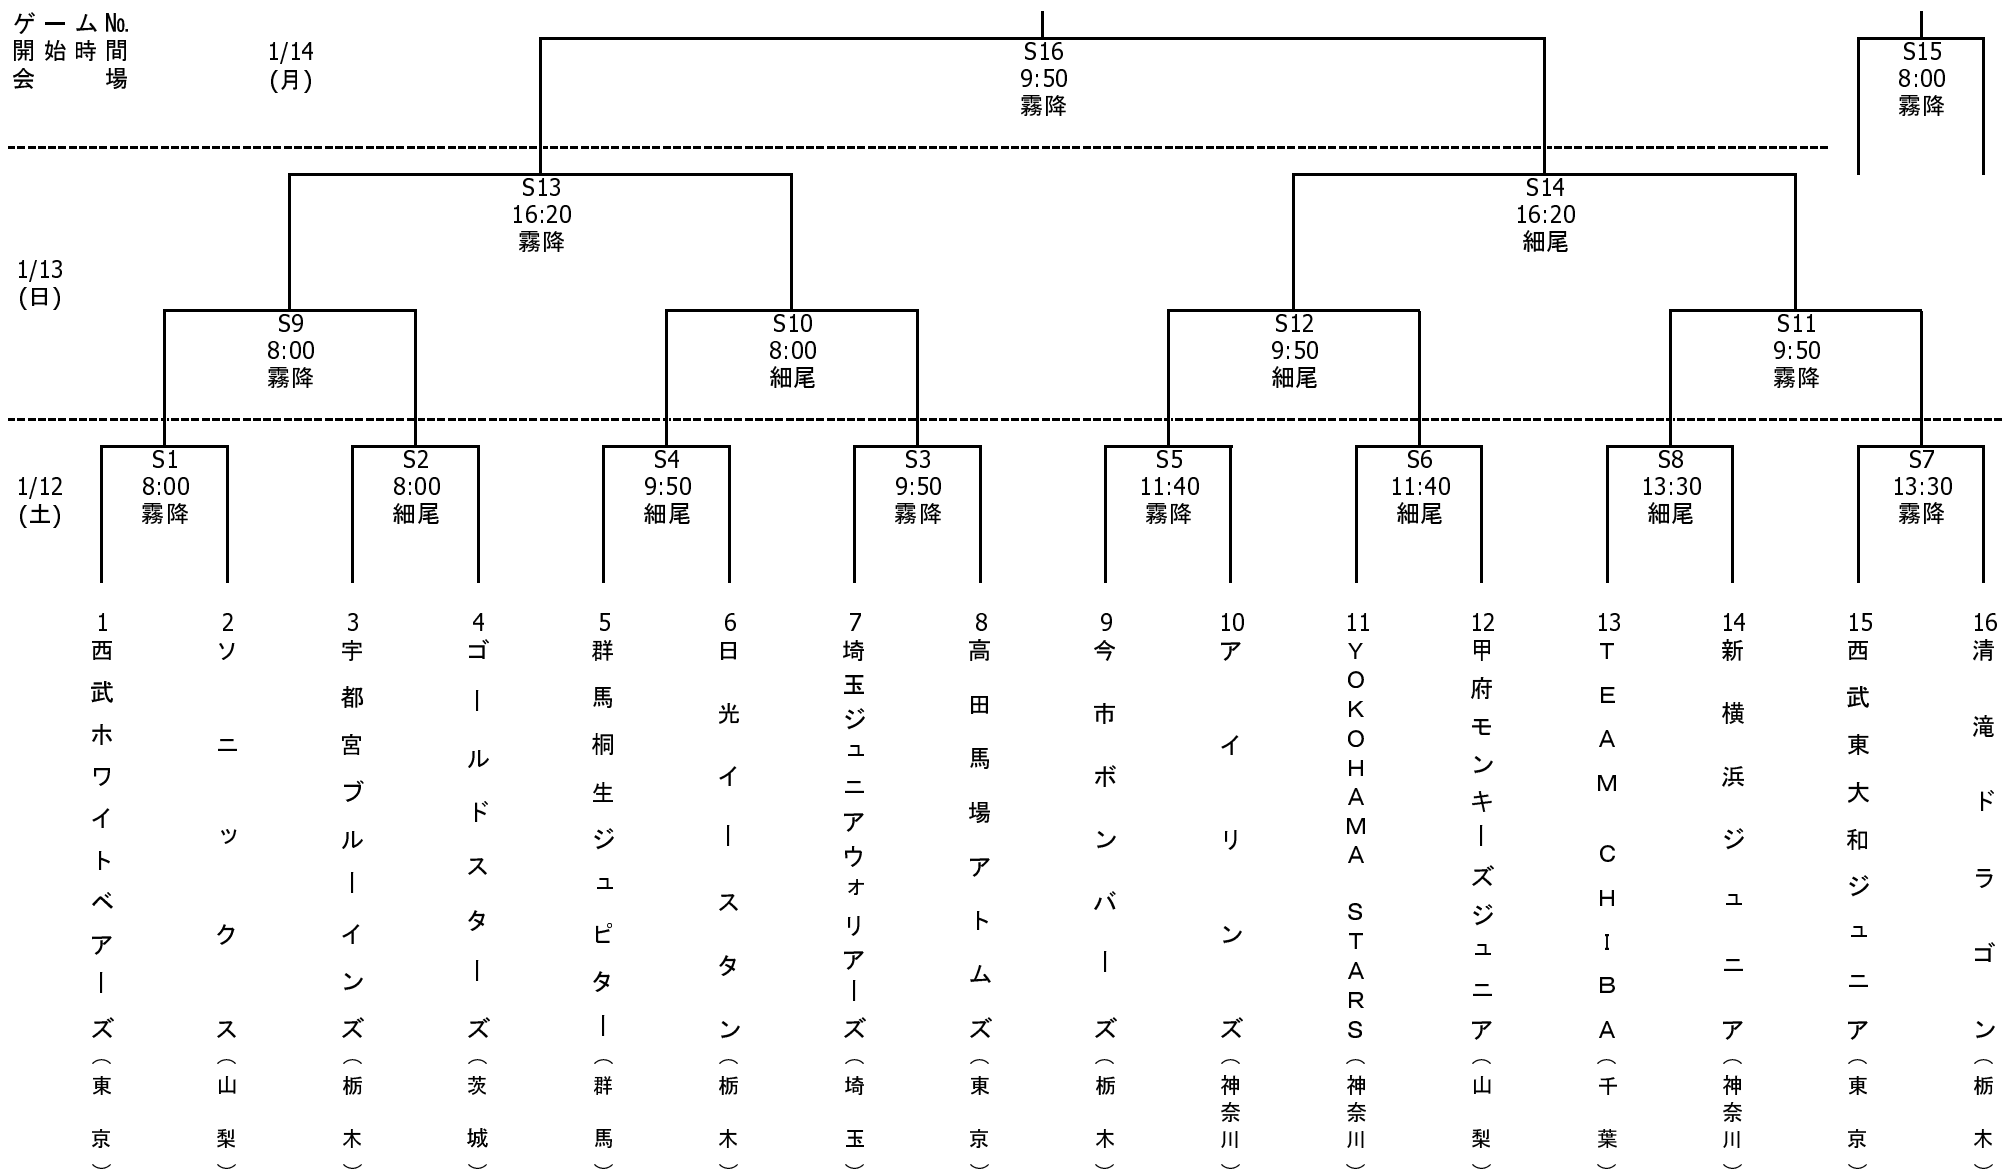

第44回関東少年アイスホッケー選手権大会(小学生)組合せ

【競技規則・進行】

練習：5分 競技時間：15分 インターバル：5分 延長：1・2回戦なし 準決勝以降5分SD (3on3) PSS：あり タイムアウト：なし
 進行：練習→競技(1ピリオド終了後整氷)→整氷→練習

第44回関東少年アイスホッケー選手権大会(中学生)組合せ

ゲーム No.
開始時間
会場

1/14
(月)

C12
14:30
霧降

C11
12:10
霧降

【競技規則・進行】

練習：7分 競技時間：20分 インターバル：10分 延長：1・2回戦なし 準決勝以降5分SD(3on3) PSS：あり タイムアウト：正規
進行：練習→競技(各インターバル整氷)→整氷→練習