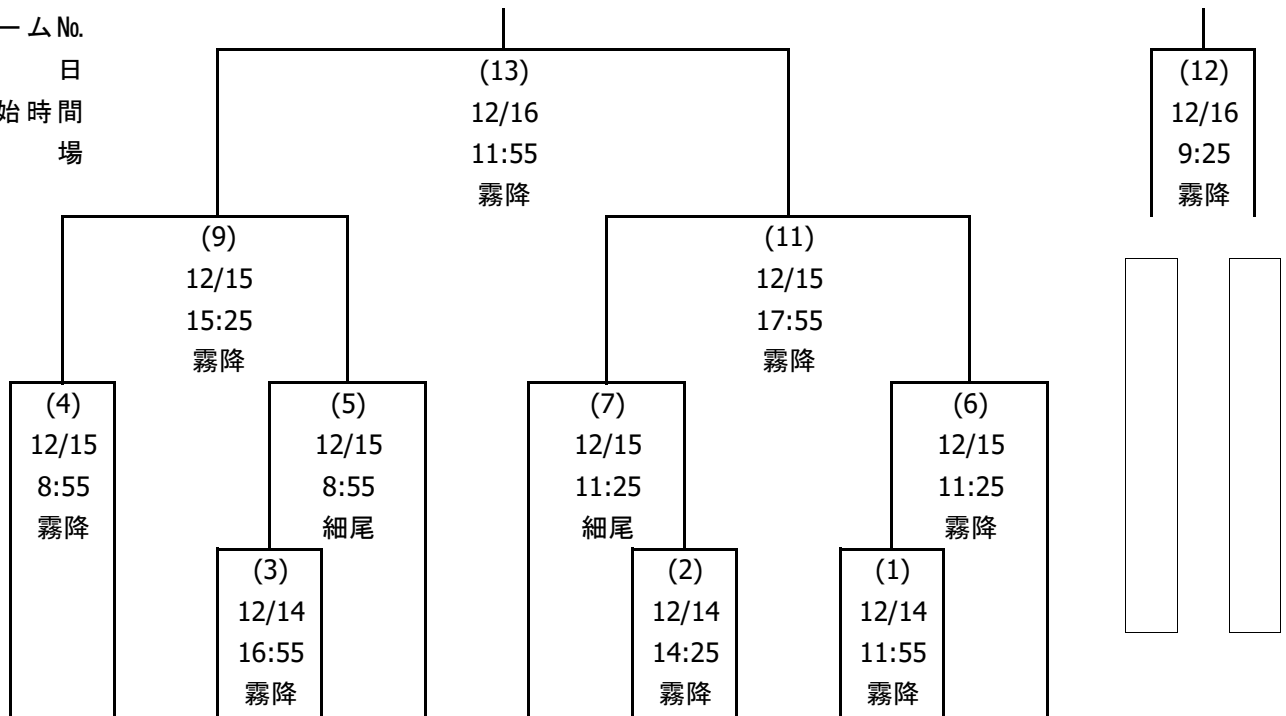

第27回関東高等学校スケート競技選手権大会（アイスホッケー競技）組合せ

ゲームNo.
期 日
開始時間
会 場

- ① 埼玉栄高校 埼玉県
- ② 明治大学付属中野高校 東京都
- ③ 水戸啓明高校 茨城県
- ④ 法政大学高校 東京都
- ⑤ 早稲田実業学校高等部 東京都
- ⑥ 武相高校 神奈川県
- ⑦ 群馬県立高崎工業高校 群馬県
- ⑧ 東京都市大学付属高校 東京都
- ⑨ 群馬県立渋川工業高校 群馬県
- ⑩ 慶應義塾高校 神奈川県
- ⑪ 栃木県立日光明峰高校 栃木県

(10)
12/15
15:35
細尾

(8)
12/15
13:40
細尾